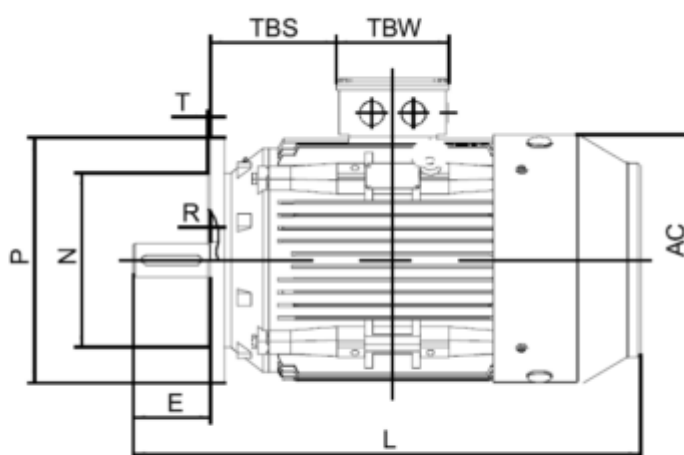

Varenummer: 250303700424
 Beskrivelse: Kleedrive T3C 225S-4 37.0KW 1400 o/min
 3x400/690V 50HZ IP55 B5 Eff=93,9%

Mål

AA = 440	K = Ø19	TBH = 233
AC = Ø459	L = 810	TBS = 199
AD = 558	M = Ø400	TBW = 186
D = Ø60	N = Ø350	
E = 140	P = Ø450	
F = 18	R = 0	
G = 53	S = 5	
HD = 333	T = 8xØ19	