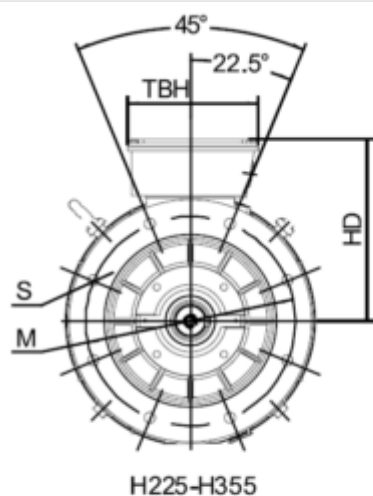

Varenummer: 250303700424
 Beskrivelse: Kleedrive T3C 225S-4 37.0KW 1400 o/min
 3x400/690V 50HZ IP55 B5 Eff=93,9%

Mål

AA = 440	K = Ø19	TBH = 233
AC = Ø459	L = 810	TBS = 199
AD = 558	M = Ø400	TBW = 186
D = Ø60	N = Ø350	
E = 140	P = Ø450	
F = 18	R = 0	
G = 53	S = 5	
HD = 333	T = 8xØ19	